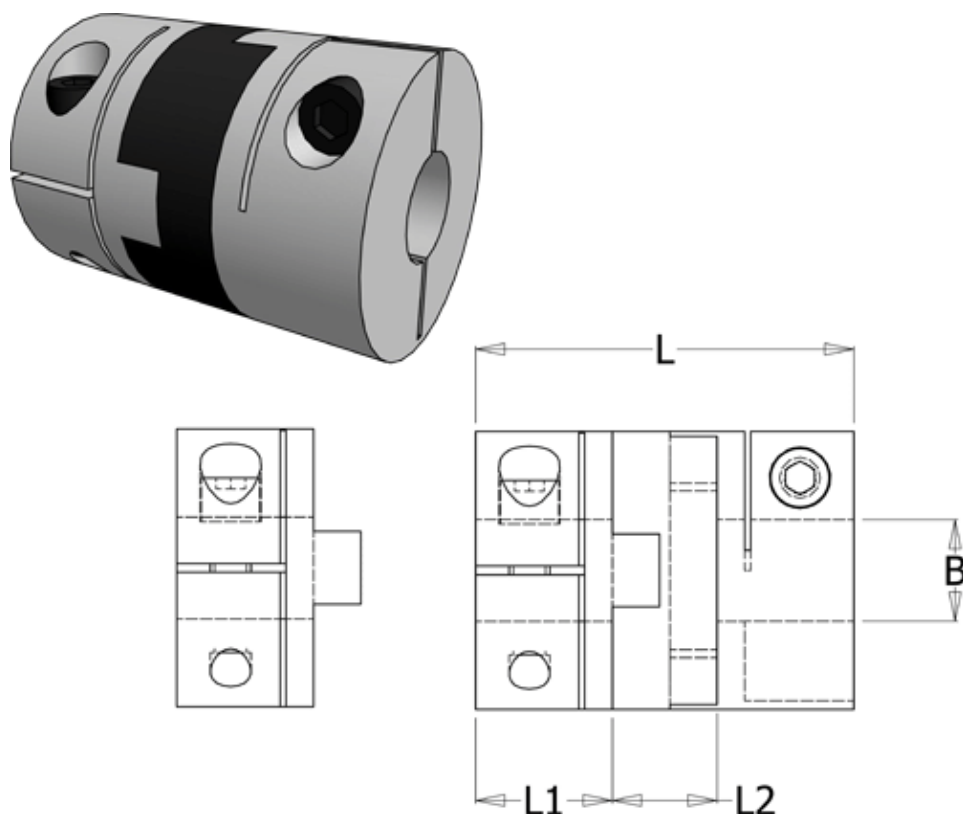

Article number: 33214525046

Description: Oldham coupling hub 452H50.46 ALU
with clamp hub and through bore, bore 19 mm

Measures

B1	= 19
D	= 50
L	= 59.6
L1	= 20.6
L2	= 18.4

Note: Overnævnte varenr. er kun for et koblingsnav. Der går 2 koblingsnav og 1 element til 1 komplet kobling

Screw = M5

Torque (Nm) = 30